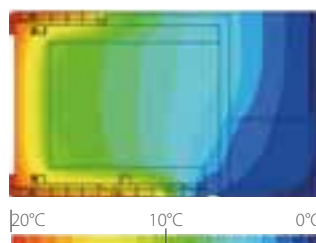

Caratteristiche del sistema

Grazie alla varietà di profili colorati e alla sua adattabilità a nuove costruzioni e ristrutturazioni, il Cassonetto Restauro di DECEUNINCK combina **praticità e facilità di montaggio** insieme a **proprietà termoisolanti**, capaci di limitare i consumi grazie all'efficienza nel contenimento della dispersione del calore.

Pannelli laterali modulari, per raddoppiare la profondità del cassonetto in caso di necessità

Pannello frontale disponibile in spessore 9-10 mm o 24-25 mm
Semplice da rimuovere per eventuali ispezioni del vano cassonetto

Profili colorati
Disponibili nei seguenti colori pellicolati

Valore di trasmittanza termica del cassonetto (riferita alla altezza bsb = 274 mm), calcolato secondo la norma UNI EN ISO 10077-2:

U_{sb} = 1,6 W/(m²·K)