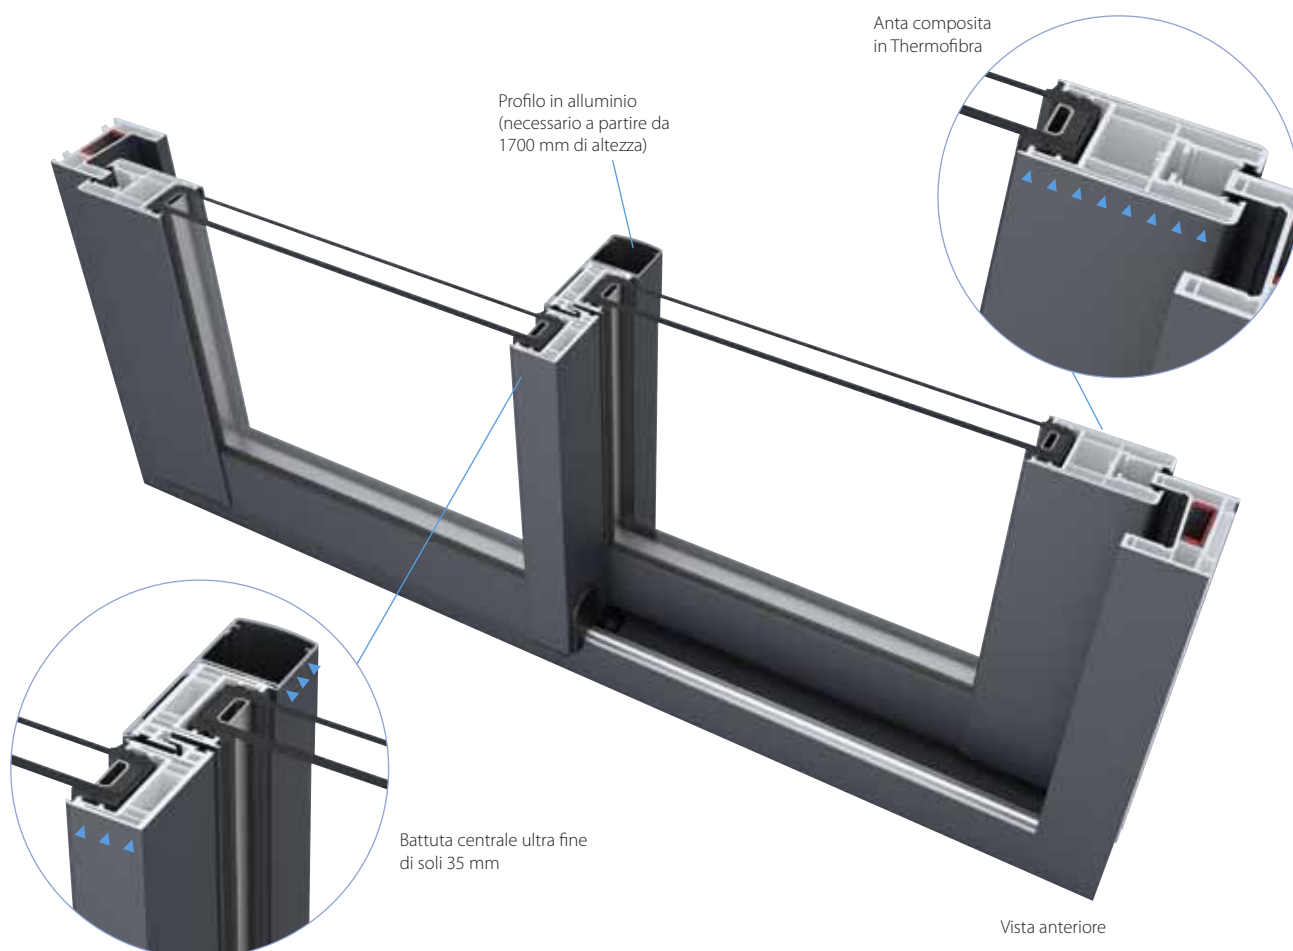

Deceuninck innova ogni giorno e immagina oggi la finestra di domani!

iSlide#neo armonizza con grazia l'estetica dell'alluminio e le prestazioni termiche e la durabilità del PVC.

Prestazioni termiche eccezionali

Il sistema scorrevole più efficiente del mercato: valori di trasmittanza termica $U_f=1,4 \text{ W/m}^2\text{k}$

La classificazione massima secondo la norma per la permeabilità all'aria: **classe 4**

Massima luminosità con profili stretti e maggiore superficie vetrata:

Fattore solare $S_w > 0,3$

Trasmissione luminosa $TL_w > 0,5$

Aspetto elegante e profili stretti

Un sistema taglia XS grazie a profili stretti, solo 35 mm per il nodo centrale, ma un sistema taglia XL per la possibilità di creare grandi aperture.

Potrai ottenere la massima luminosità per la tua abitazione, sia sul nuovo sia in ristrutturazione.

Isolamento acustico

Nel rumoroso mondo moderno, è fondamentale avere un'abitazione acusticamente isolata.

Con iSlide#neo potrai raggiungere valori di isolamento acustico da 28 a 33 dB, a seconda del tipo di vetro utilizzato.

Superamento barriere architettoniche

Con una soglia ribassata a 20 mm (in alluminio a taglio termico) le finestre in PVC del sistema iSlide#neo di Deceuninck consentono il superamento delle barriere architettoniche in accordo alle normative italiane più severe.