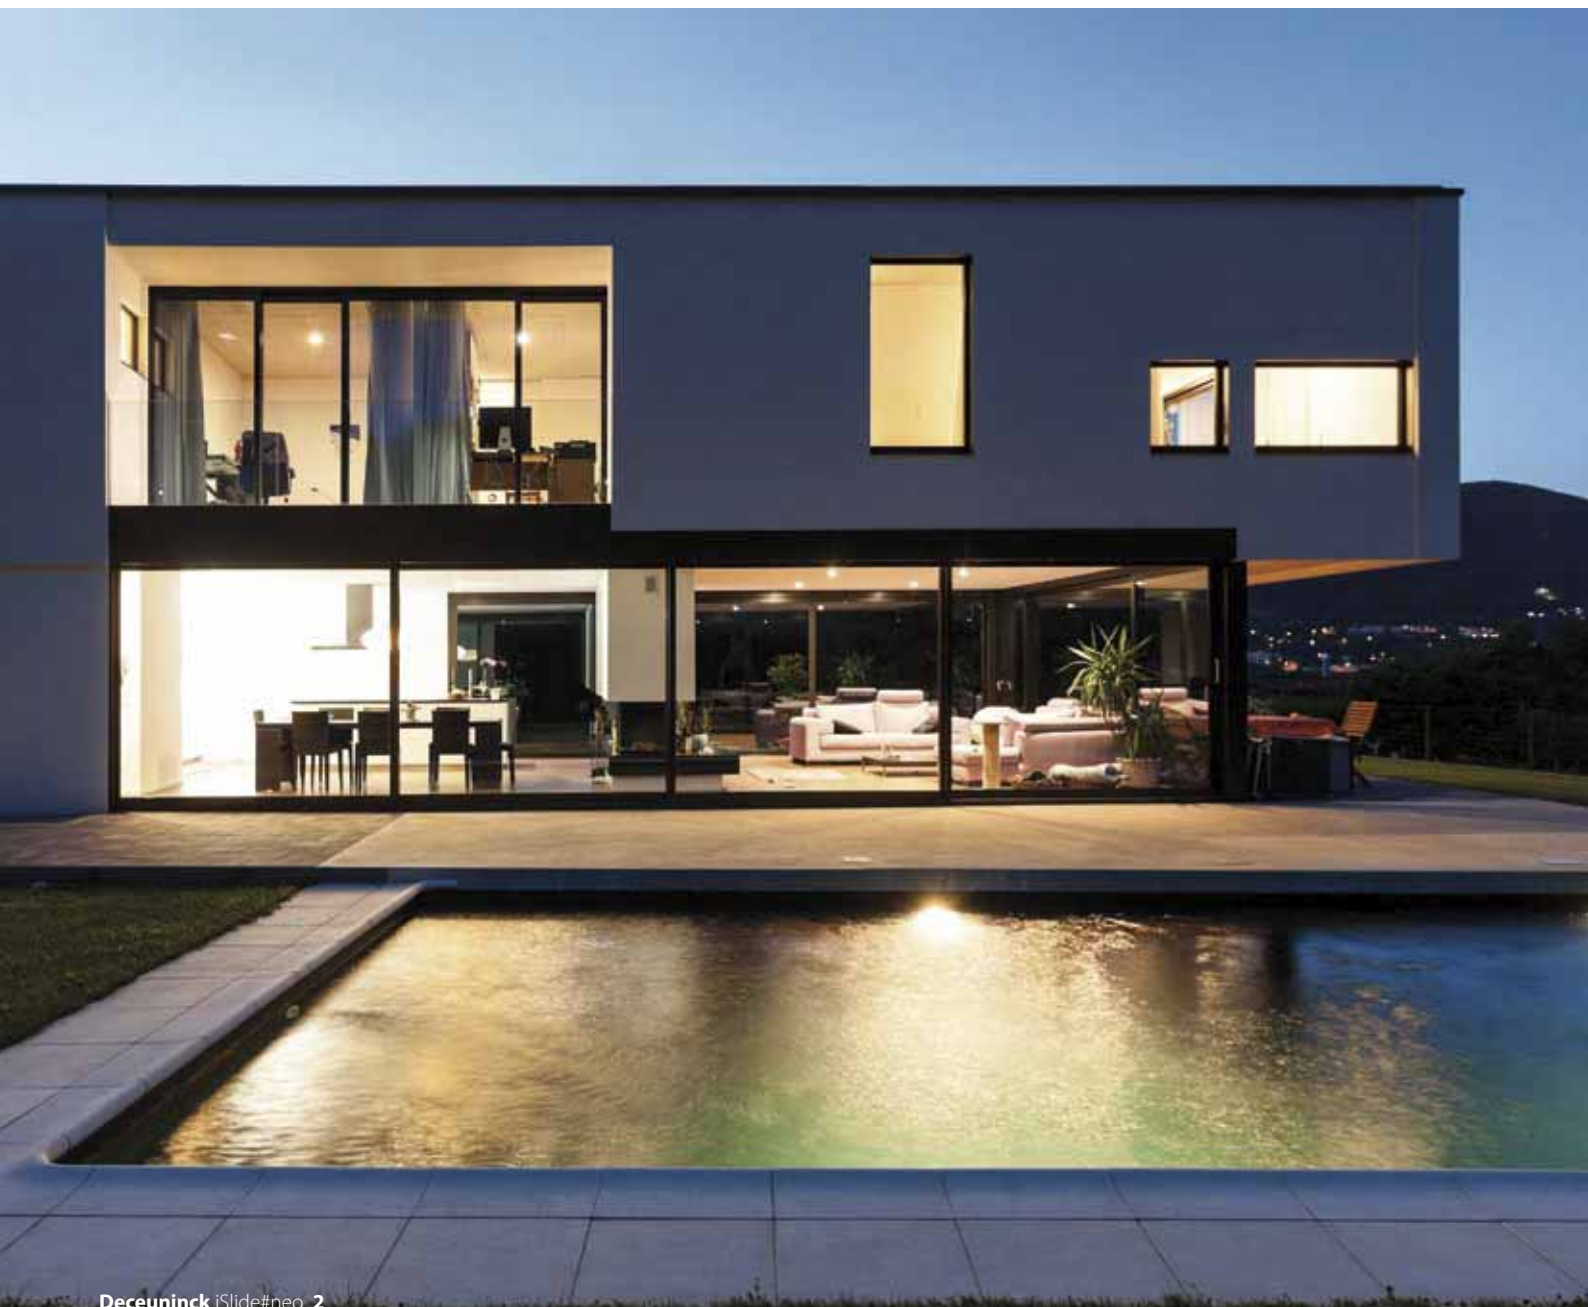

Lo scorrevole super leggero che unisce performance e design

iSlide#neo è un sistema innovativo dal grande valore tecnologico. Dopo la creazione di Zendow#neo, Deceuninck prosegue la ricerca di tecniche innovative ad alta efficienza energetica, per contribuire ad aumentare l'isolamento termico di porte e finestre.

Lo scorrevole iSlide#neo è il frutto dell'unione tra l'isolamento estremo e l'eleganza, ottenute grazie alla tecnologia Linktrusion. Nel telaio è infatti inserito il rinforzo termico (opzionale), al posto dei classici rinforzi metallici mentre nelle ante la rigidità viene dalla Thermofibra coestrusa in fase di produzione, che sostituisce completamente i rinforzi.

Grazie alle sue eccezionali prestazioni termiche, incontra i requisiti più stretti di efficienza energetica, stabiliti dalla norma RT2012, che posiziona iSlide#neo come lo scorrevole più performante del mercato.